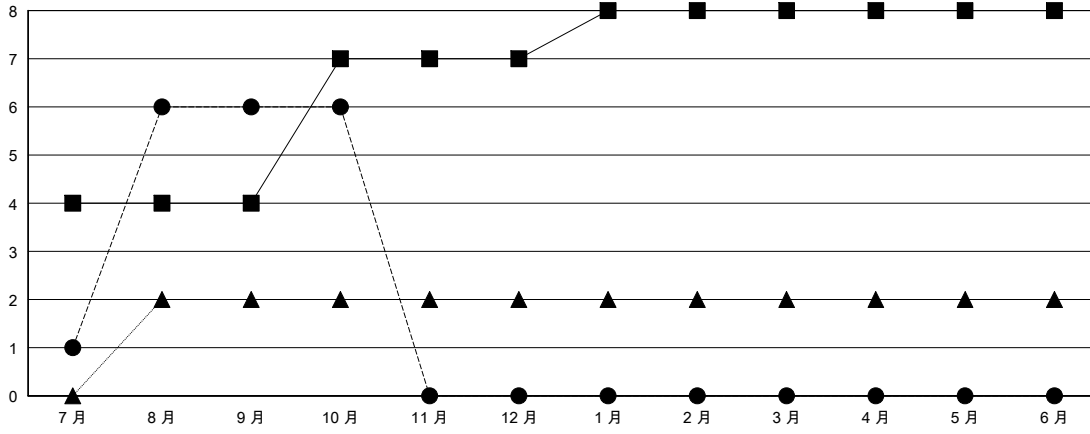

MONTHLY MEMBERSHIP PROGRESS REPORT

District 300A2

Results as of: 10/31/2016

GMT: PEI-JEN CHEN

地點 REP OF CHINA

GMT憲章區 5

分會				
成果 2016-2017				
季	新分會目標	新會	會員流失的分會	淨增/減
7月/8月/9月	4	6	0	6
10月/11月/12月	3	0	0	0
1月/2月/3月	1	0	0	0
4月/5月/6月	0	0	0	0

位會員@每位須繳				
成果 2016-2017				
季	新會員目標	增加的授證/新會員	退會人數	淨增/減
7月/8月/9月	362	634	690	-56
10月/11月/12月	138	49	5	44
1月/2月/3月	66	0	0	0
4月/5月/6月	0	0	0	0

目標與實際新會累積

Legend for '目標與實際新會累積':

- - 本年度新分會的目標
- - 本年度實際的新分會
- ▲ - 去年實際新會