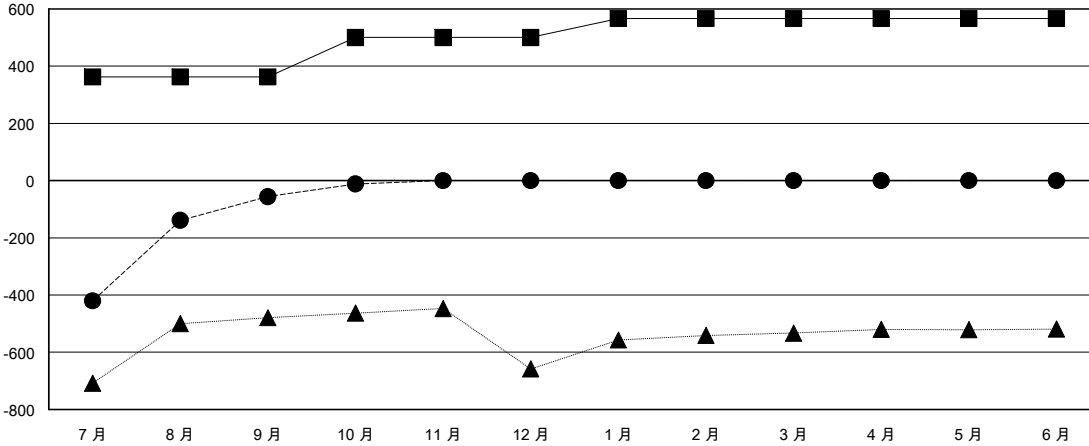

位會員@每位須繳				
成果 2016-2017				
季	新會員目標	增加的授證/新會員	退會人數	淨增/減
7月/8月/9月	362	634	690	-56
10月/11月/12月	138	49	5	44
1月/2月/3月	66	0	0	0
4月/5月/6月	0	0	0	0

目標與實際新會累積

Legend for '目標與實際新會累積':

- - 本年度新分會的目標
- - 本年度實際的新分會
- ▲ - 去年實際新會

目標和實際會員累積

Legend for '目標和實際會員累積':

- - 本年度新會員的目標
- - 本年度實際的會員
- ▲ - 去年實際會員

已取消的分會: 0	84 CLUBS OF 112 增添1位或以上的新會員	性別分佈
放棄的會員		男 2,382 (61.61%)
過世 7		女 1,484 (38.39%)
分會已取消 0	點擊這裡取得健康評估資料	家庭單位會員 549
其他 688		戶長 250
總計 695		非戶長 299